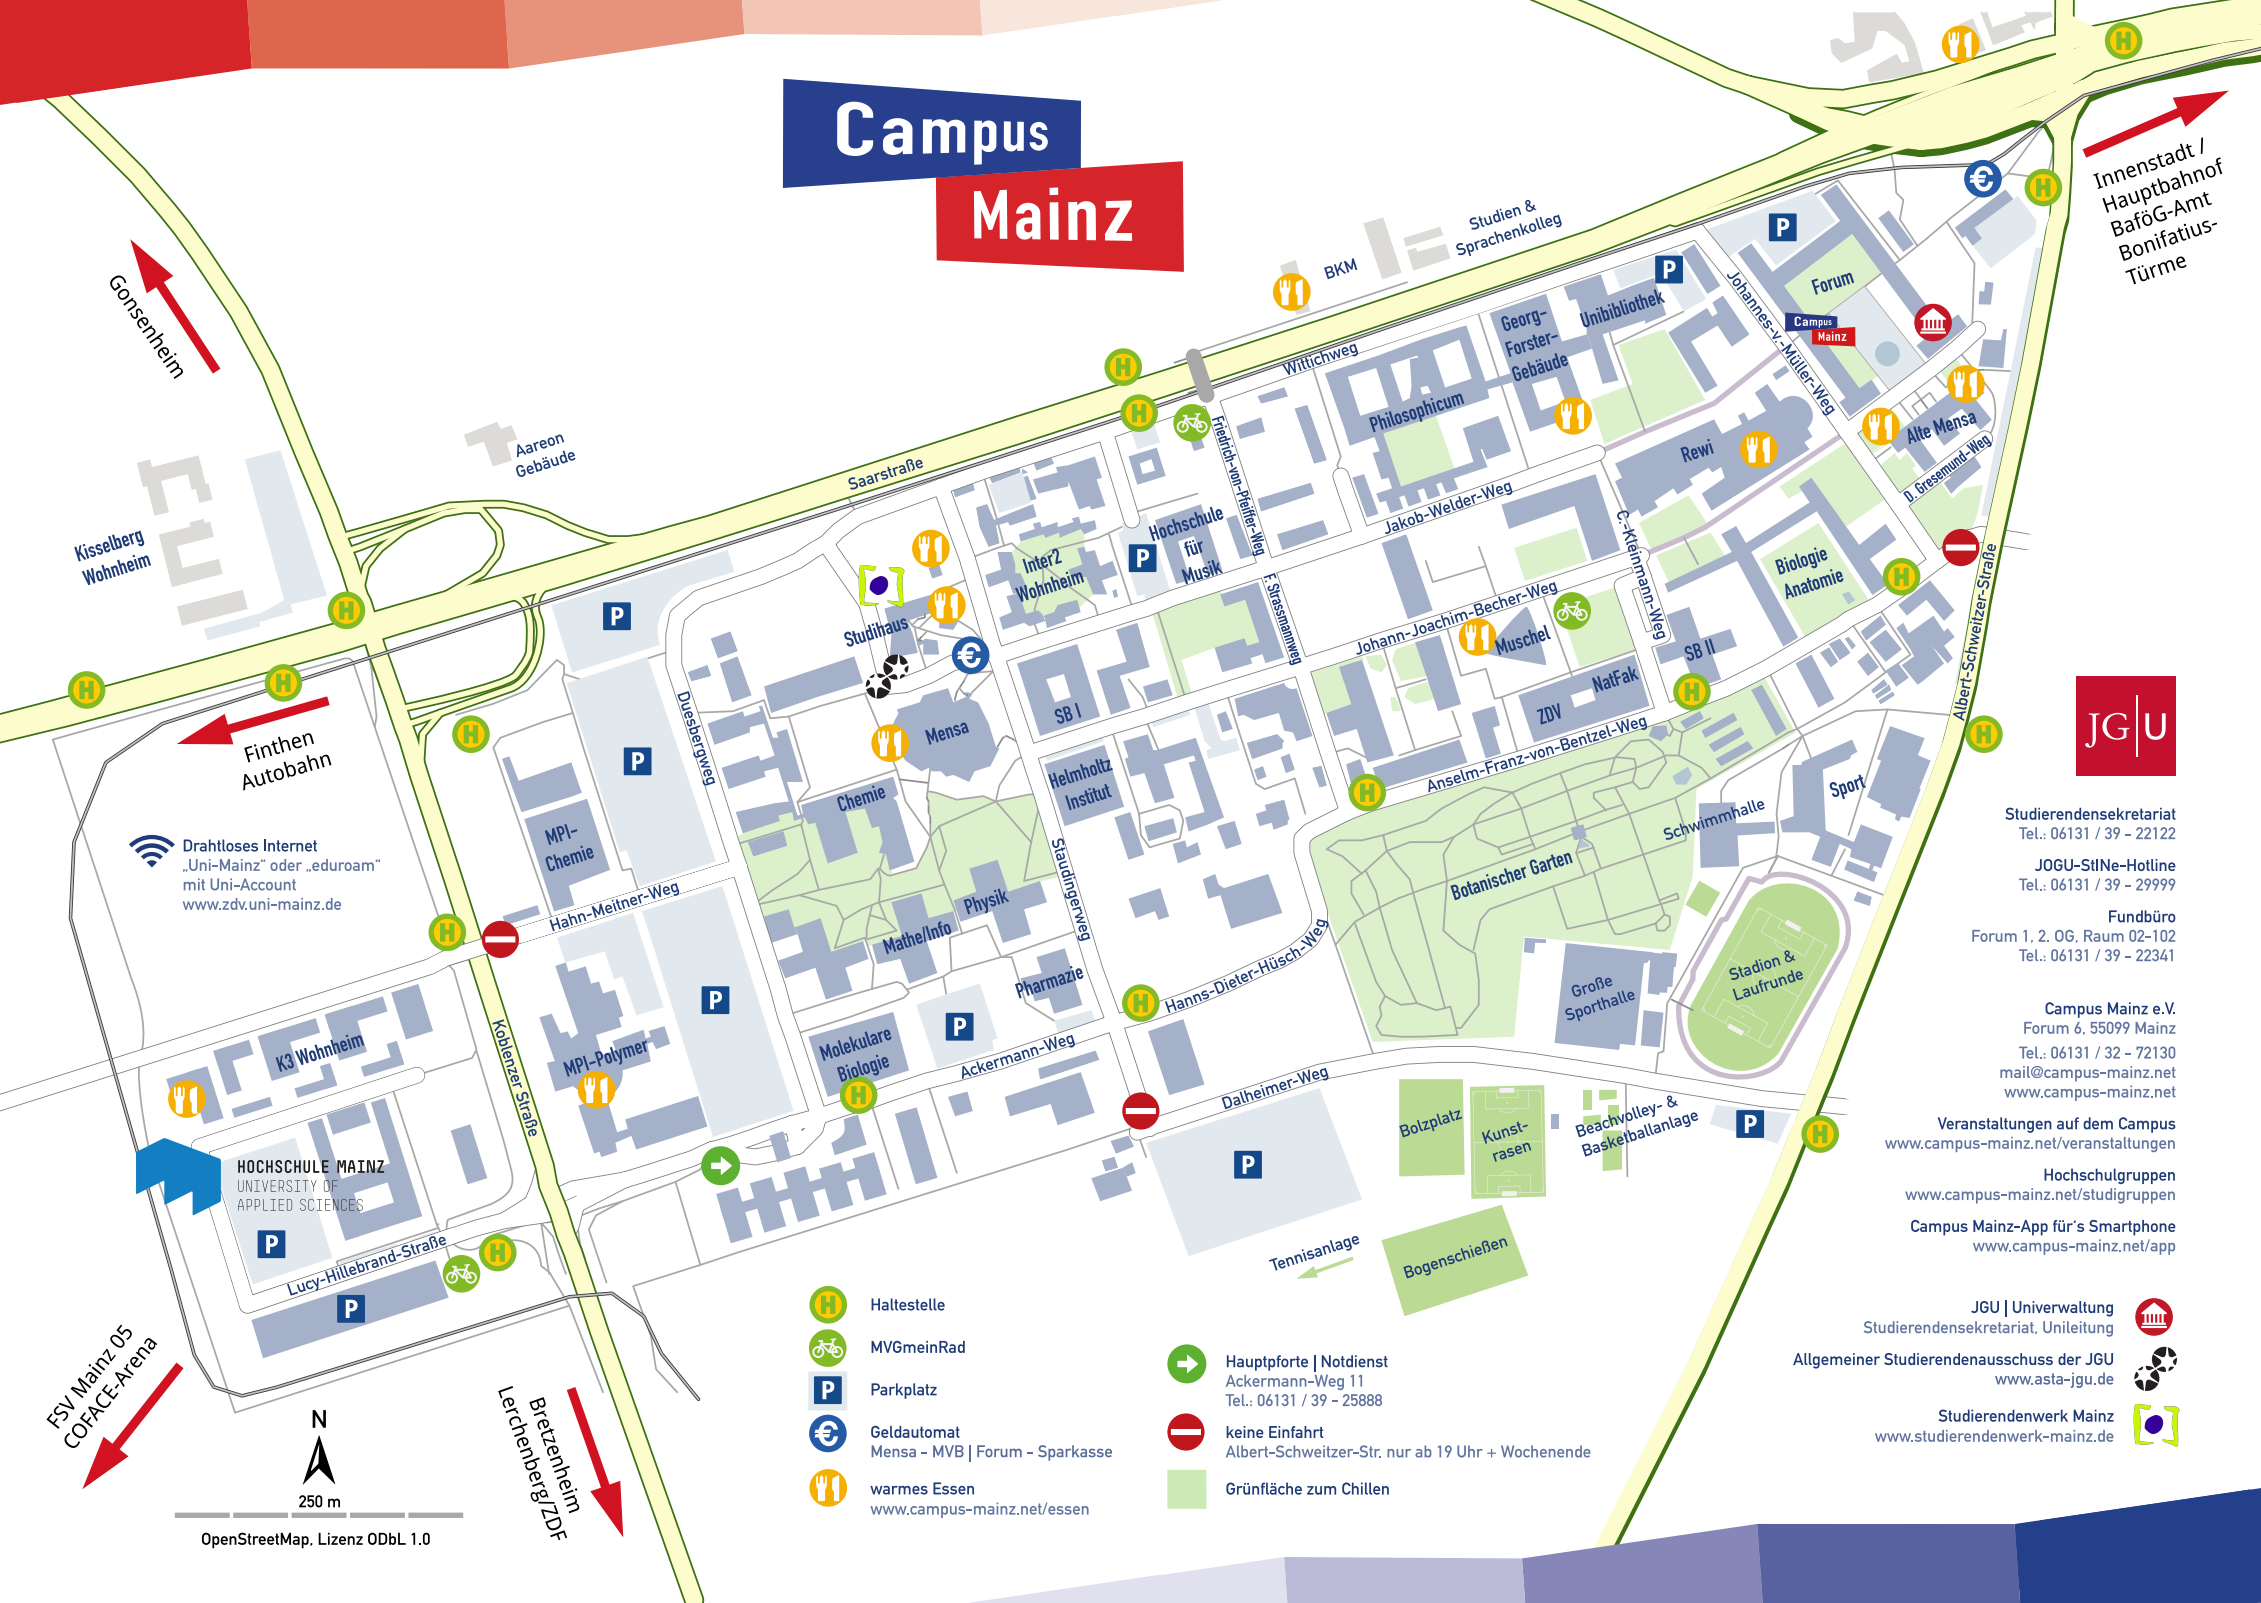

Campus Mainz

Innenstadt /
Hauptbahnhof
BaföG-Amt
Bonifatius-
Türme

Studierendensekretariat
Tel.: 06131 / 39 - 22122
JOGU-StiNe-Hotline
Tel.: 06131 / 39 - 29999
Fundbüro
Forum 1, 2. OG, Raum 02-102
Tel.: 06131 / 39 - 22341

Campus Mainz e.V.
Forum 6, 55099 Mainz
Tel.: 06131 / 32 - 72130
mail@campus-mainz.net
www.campus-mainz.net

Veranstaltungen auf dem Campus
www.campus-mainz.net/veranstaltungen

Hochschulgruppen
www.campus-mainz.net/studigruppen

Campus Mainz-App für's Smartphone
www.campus-mainz.net/app

JGU | Univerwaltung
Studierendensekretariat, Unileitung
Allgemeiner Studierendenausschuss der JGU
www.asta-jgu.de

Studierendenwerk Mainz
www.studierendenwerk-mainz.de

- Haltestelle
- MVGmeinRad
- Parkplatz
- Geldautomat
  Mensa - MVB | Forum - Sparkasse
- warmes Essen
  www.campus-mainz.net/essen

- Hauptfote | Notdienst
  Ackermann-Weg 11
  Tel.: 06131 / 39 - 25888
- keine Einfahrt
  Albert-Schweitzer-Str. nur ab 19 Uhr + Wochenende
- Grünfläche zum Chillen

Drahtloses Internet
„Uni-Mainz“ oder „eduroam“
mit Uni-Account
www.zdv.uni-mainz.de

250 m

OpenStreetMap. Lizenz ODbL 1.0

Gonsenheim

Finthen
Autobahn

FSV Mainz 05
COFACE-Arena

Bretzenheim
LerchenbergZDF